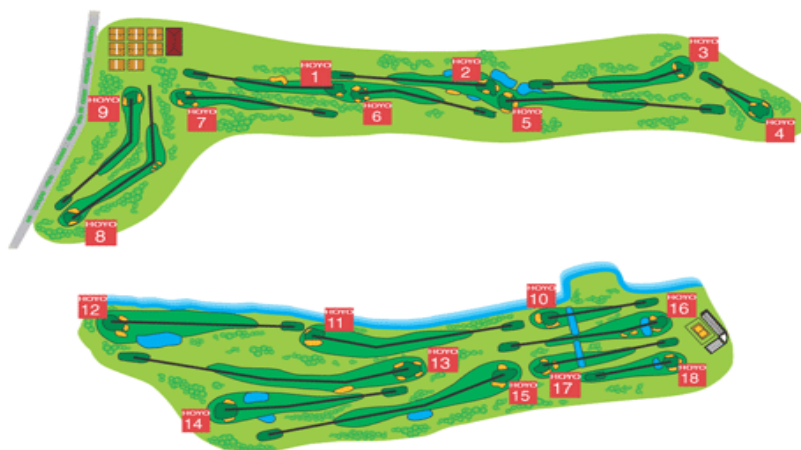

Temporada: **TODO EL AÑO**

Mejores Meses: **MARZO A DICIEMBRE**

Nota: Los precios son por persona y están expresados en pesos, siendo sujetos a cambio sin previo aviso.

PROGRAMA COMPRAS Y SPA

YACHT & GOLF CLUB PARAGUAYO	2 NOCHES			REG	Vigencia (*)	
	SGL	DBL	TPL		Desde	Hasta
Standard	2297	1958	-	N/A	01-Jun-09	31-Jul-09

(*) Tarifas no validas Fines de Semana Largos y Vacaciones de Invierno.

Es una de las mejores canchas del Paraguay, en los cuales mitad de sus hoyos están insertos en una vegetación exuberante, única rodeada por hermosos jardines y la otra mitad está ubicada a lo largo del río.

El resort cuenta con una ubicación ideal, sobre el Río Paraguay con playa privada y a 14 Km. de la capital, Asunción.

Capaz de satisfacer las expectativas de los golfistas más exigentes, el espectacular campo de golf de 18 hoyos, par 72, presenta características especiales en un entorno de plena naturaleza ideal para despejar la mente, olvidarse de todo y dar el golpe maestro.

Sede de importantes torneos, la cancha posee 9 hoyos diseñados en la ribera del río y los otros 9 rodeados de finas residencias y hermosos jardines.

Además, a disposición carritos de golf, caddies, alquiler de palos, clases a cargo de experimentados profesores.

SALES OFFICE
Av. Santa Fe 919 - Capital Federal - Buenos Aires - Argentina
(54.11) 5238-5238 - consultas@badino.com.ar

HEAD OFFICE
(54.11) 5238-5220 - agencias@badino.com.ar
Paraguay 930 PB - Capital Federal - Buenos Aires - Argentina