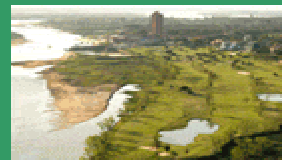

GOLF, PARAGUAY

Incluye:

- 2 Noches de alojamiento con DESAYUNO.
- Traslados de llegada y salida Aeropuerto, Hotel elegido, Aeropuerto.
- Desayuno Buffet.
- Green Fee sin cargo durante toda la estadia.
- Libre uso de las instalaciones deportivas, gimnasio y sauna.

Temporada: **TODO EL AÑO**

Mejores Meses: **MARZO A DICIEMBRE**

Nota: Los precios son por persona y están expresados en pesos, siendo sujetos a cambio sin previo aviso.

PROGRAMA GOLF

YACHT & GOLF CLUB PARAGUAYO	2 NOCHES			REG	Vigencia (*)	
	SGL	DBL	TPL		Desde	Hasta
Standard	1361	698	-	N/A	01-Ago-09	21-Dic-09

(*) Tarifas no válidas Navidad y Año Nuevo 2009.

Es una de las mejores canchas del Paraguay, en los cuales mitad de sus hoyos están insertos en una vegetación exuberante, única rodeada por hermosos jardines y la otra mitad está ubicada a lo largo del río.

El resort cuenta con una ubicación ideal, sobre el Río Paraguay con playa privada y a 14 Km. de la capital, Asunción.

Capaz de satisfacer las expectativas de los golfistas más exigentes, el espectacular campo de golf de 18 hoyos, par 72, presenta características especiales en un entorno de plena naturaleza ideal para despejar la mente, olvidarse de todo y dar el golpe maestro.

Sede de importantes torneos, la cancha posee 9 hoyos diseñados en la ribera del río y los otros 9 rodeados de finas residencias y hermosos jardines.

Además, a disposición carritos de golf, caddies, alquiler de palos, clases a cargo de experimentados profesores.

SALES OFFICE

Av. Santa Fe 919 - Capital Federal - Buenos Aires - Argentina
(54.11) 5238-5238 - consultas@badino.com.ar

HEAD OFFICE

(54.11) 5238-5220 - agencias@badino.com.ar
Paraguay 930 PB - Capital Federal - Buenos Aires - Argentina