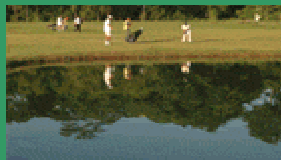

GOLF, PARAGUAY

Incluye:

- 2 Noches de alojamiento con DESAYUNO.
- Traslados de llegada y salida Aeropuerto, Hotel elegido, Aeropuerto.
- Desayuno Buffet.
- Green Fee sin cargo durante toda la estadia.
- Libre uso de las instalaciones deportivas, gimnasio y sauna.

Temporada: **TODO EL AÑO**

Mejores Meses: **MARZO A DICIEMBRE**

Nota: Los precios son por persona y están expresados en pesos, siendo sujetos a cambio sin previo aviso.

PROGRAMA GOLF

YACHT & GOLF CLUB PARAGUAYO	2 NOCHES			REG	Vigencia (*)	
	SGL	DBL	TPL		Desde	Hasta
Standard	1361	698	-	N/A	01-Ago-09	21-Dic-09

(*) Tarifas no válidas Navidad y Año Nuevo 2009.

Es una de las mejores canchas del Paraguay, en los cuales mitad de sus hoyos están insertos en una vegetación exuberante, única rodeada por hermosos jardines y la otra mitad está ubicada a lo largo del río.

El resort cuenta con una ubicación ideal, sobre el Río Paraguay con playa privada y a 14 Km. de la capital, Asunción.

Capaz de satisfacer las expectativas de los golfistas más exigentes, el espectacular campo de golf de 18 hoyos, par 72, presenta características especiales en un entorno de plena naturaleza ideal para despejar la mente, olvidarse de todo y dar el golpe maestro.

Sede de importantes torneos, la cancha posee 9 hoyos diseñados en la ribera del río y los otros 9 rodeados de finas residencias y hermosos jardines.

Además, a disposición carritos de golf, caddies, alquiler de palos, clases a cargo de experimentados profesores.

SALES OFFICE

Av. Santa Fe 919 - Capital Federal - Buenos Aires - Argentina
(54.11) 5238-5238 - consultas@badino.com.ar

HEAD OFFICE

(54.11) 5238-5220 - agencias@badino.com.ar
Paraguay 930 PB - Capital Federal - Buenos Aires - Argentina