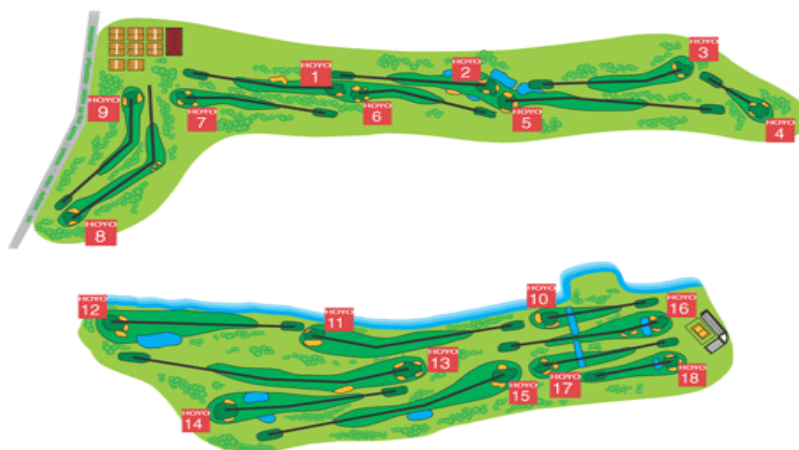

El resort cuenta con una ubicación ideal, sobre el Río Paraguay con playa privada y a 14 Km. de la capital, Asunción.

Capaz de satisfacer las expectativas de los golfistas más exigentes, el espectacular campo de golf de 18 hoyos, par 72, presenta características especiales en un entorno de plena naturaleza ideal para despejar la mente, olvidarse de todo y dar el golpe maestro.

### PROGRAMA GOLF

YACHT & GOLF CLUB PARAGUAYO	2 NOCHES			REG	Vigencia (*)	
	SGL	DBL	TPL		Desde	Hasta
Standard	1361	698	-	N/A	01-Ago-09	21-Dic-09

(\*) Tarifas no válidas Navidad y Año Nuevo 2009.

Es una de las mejores canchas del Paraguay, en los cuales mitad de sus hoyos están insertos en una vegetación exuberante, única rodeada por hermosos jardines y la otra mitad está ubicada a lo largo del río.

Sede de importantes torneos, la cancha posee 9 hoyos diseñados en la ribera del río y los otros 9 rodeados de finas residencias y hermosos jardines.

Además, a disposición carritos de golf, caddies, alquiler de palos, clases a cargo de experimentados profesores.